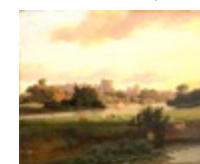

10 ILLOUZ Claire
Aux Orties
Aquarelle sur papier
60 x 47 cm - **1.800 €**

11 - DAMERON Emile-Charles
1848 - 1908
Personnages assis à l'orée d'un bois
huile sur toile - 55 x 47 cm - **900 €**

12 - RIGOLOTT Albert-Gabriel
1862 - 1932
Coucher de soleil en lisière de forêt
huile sur toile - 81,5 x 54 cm - **1.900 €**

13 - PELOUSE Léon Germain
1838 - 1891
Le Torrent
huile sur carton - 40,5x32 cm - **900 €**

14 - ROUSSEAU Nicolas
Chemin animé en sous bois
huile sur toile - XIXe - 92x73 cm - **1.500 €**

09 - PELOUSE Léon Germain
1838 - 1891
Paysage à l'église
huile sur toile - 55 x 46 cm - **1.800 €**

15 - RIGOLOTT Albert Gabriel
1862 - 1932
Le Torrent - huile sur toile
huile sur toile - 75 x 48,5 cm - **1.800 €**

16 - DUBOURG Pierre Louis
1815 - 1873
Bordure de rivière et ville fortifiée
huile sur toile - 69 x 56 cm - **1.200 €**