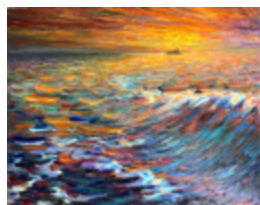

01 - LECUREUR Jorma
Maternité
huile sur toile - 2018 - 116x89 cm - **2 400 €**

02 - PERUS Denis
Le repère
huile sur toile - 2018 - 92x73 cm - **3.500 €**

03 - PERUS Denis
L'attente
huile sur toile 2017 - 92x73 cm - **3.500 €**

04 - PERUS Denis
Ile aux moines - les parcs Le Dugue
huile sur papier marouflé
2017 - 50x36 cm - **1.500 €**

05 - PERUS Denis
Les parcs
huile sur toile 2015 - 55x33 cm - **1.500 €**

06 - TANGUY Marc
Mortefontaine
huile sur toile - 2013 - 97x74 cm - **2.500 €**