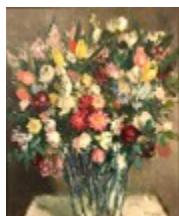

04 - PERUS Denis
Ile aux moines - les parcs Le Dugue
huile sur papier marouflé
2017 - 50x36 cm - **1.500 €**

05 - PERUS Denis
Les parcs
huile sur toile 2015 - 55x33 cm - **1.500 €**

06 - TANGUY Marc
Mortefontaine
huile sur toile - 2013 - 97x74 cm - **2.500 €**

07 - TANGUY Marc
Souvenir du jardin de Jean Monet
huile sur toile - 2013 - 100x81 cm - **3.000 €**

08 - COSSON Marcel
1878 - 1956
Bouquet de Fleur
huile sur toile - 73x60 cm - **1.800 €**

09 - GALLIEN-LALOUÉ Eugène
1854 - 1941
Paysage à la rivière
huile sur toile - 65 x 49 cm - **500 €**

10 ILLOUZ Claire
Aux Orties
Aquarelle sur papier
60 x 47 cm - **1.800 €**

11 - DAMERON Emile-Charles
1848 - 1908
Personnages assis à l'orée d'un bois
huile sur toile - 55 x 47 cm - **900 €**

12 - RIGOLOTT Albert-Gabriel
1862 - 1932
Coucher de soleil en lisière de forêt
huile sur toile - 81,5 x 54 cm - **1.900 €**