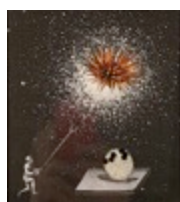

15 - RIGOLOTT Albert Gabriel
1862 - 1932
Le Torrent - huile sur toile
huile sur toile - 75 x 48,5 cm - **1.800 €**

16 - DUBOURG Pierre Louis
1815 - 1873
Bordure de rivière et ville fortifiée
huile sur toile - 69 x 56 cm - **1.200 €**

17 - ARON Rémy
Paysage et constructions
huile sur toile
2014 - 100 x 100 cm - **13.000 €**

18 - RAHBAN Juliette
Toi ne m'abandonne pas
gravure - 2018 - 22,5 x 17 cm - 120 €

19 - RAHBAN Juliette
La tricoteuse
gravure - 2018 - 14,5 x 14,5 cm - 120 €