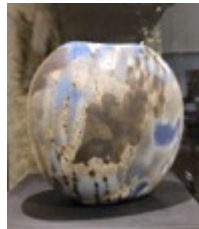

RAABE Michel
Taureau - bronze patiné noir
 1965 - 22 x 15 x (h) 16 cm - **800 €**

FILIMON Claudiu
Vase de jardin en bronze patiné noir
 2015 - 27 x 16 x (h) 38 - **900 €**

FILIMON Claudiu
La chaise feuille
 Edition originale 1/8 signée
 2016 - 66 x 44 x (h) 78 cm - **3.500 €**

MOSER Mireille
Vase - Mosaïque - 2018
 Céramique - 27 x 27 x (h) 24 cm - **700 €**

FILIMON Claudiu
Le hérisson
 Edition originale en bronze 1/8 signée
 2014 - 24 x 22 x (h) 18 cm - **1.800 €**

MOSER Mireille
Vase - Mouvement - 2018
 Céramique - 34 x 28 x (h) 32 cm - **700 €**

FILIMON Claudiu
Vase chou en bronze
 2018 - 23 x 22 x (h) 24 cm - **800 €**

MOSER Mireille
Vase - Ovale bleu - 2018
 Céramique - 30 x 20 x (h) 30 cm - **700 €**

FILIMON Claudiu
Vase chou en bronze patiné vert
 2018 - 16 x 15 x (h) 24 cm - **800 €**